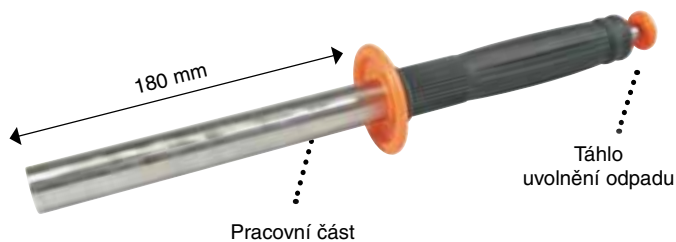

Technické data:

| | |
|-----------------------------------|-------------|
| Šíře záběru | 450 mm |
| Nastavitelná teleskopická rukojeť | 92 - 125 cm |
| Váha | 5,5 kg |

Název:

Magnetický smeták Mag Brush Maxx Large

Obj. č.

NMF0107

Pojezdová kolečka

Magnetický sběrač Mag Brush

- Sbírá všechny magnetické materiály, jako jsou ocelové špony, železný odpad atd.
- Ideální pro zachycení ocelových dílů na špatně přístupných místech.
- Jednoduchým úkonem pomocí rukojeti lze uvolnit zachycený materiál.
- Baleno v papírovém kartonu.

Technické data

| | |
|----------------------|--------|
| Délka pracovní části | 180 mm |
|----------------------|--------|

Název:

Magnetický sběrač Mag Brush

Obj. č.

18654

Pracovní část

Táhlo uvolnění odpadu